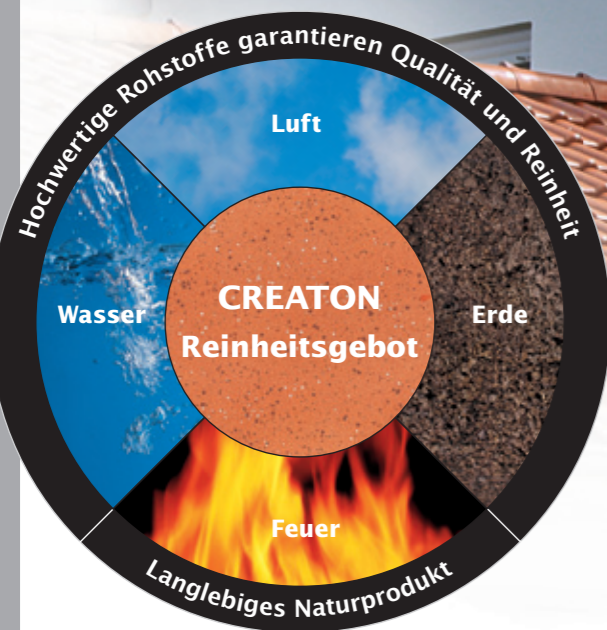

„MAXIMA“

Das Anpassungstalent bringt natürliche Markenqualität aufs Dach.

Das Naturprodukt „MAXIMA“ überzeugt durch beständig schöne Ästhetik.

In Sachen Ästhetik ist MAXIMA unschlagbar.

Seit Menschengedenken ist natürlicher Ton der beliebteste Rohstoff. Wählen Sie daher von den unterschiedlichen Modellen für Ihr persönliches Dach die Lösung auf lange Sicht:

- Natürlich schön und langlebig
- Feuerresistent, explosionsfähig und 100% farbbeständig

Wertiges PRODUKT

Wählen unsere Tondachziegel für ökologische Verantwortung und

Flexibles ANPASSUNGSTALENT

Problemlöser: Die Umwandlung einer Alteindeckung auf hochwertigen Ton umsteigen. Durch die ideale Deckung ist „MAXIMA“ auch perfekt auf bereits bestehende Lattungen von Betondachstein-Eindeckungen. Wenn an ein Betondach, beispielsweise des Nachbarn, ist unter bestimmten Voraussetzungen ebenfalls möglich.

Wichtige UMSÄTZUNG

„MAXIMA“ den Wert Ihres Daches und steigert das Wohlfühlklima im

WENN

Durch die elegante und schöne Optik eignet sich „MAXIMA“ bestens sowohl für Neubauten als auch Sanierungen und ist gleichzeitig in einer großen Farbauswahl mit engobierten und glasierten Oberflächen erhältlich.

Für zeitlos schöne Farbvielfalt.

„MAXIMA“ ist in einer Vielzahl an Farben erhältlich mit engobierten oder glasierten Oberflächen für besseren Schutz vor Alterung. Dazu gibt es das passende Originalzubehör aus Ton, das genauso lange hochwertig bleibt wie das gesamte Dach.