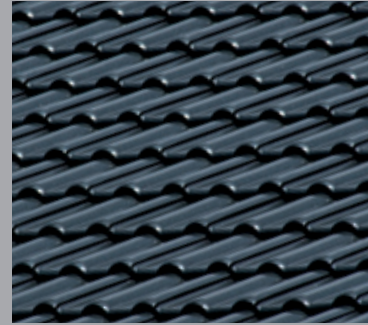

„MAXIMA“

Das Anpassungstalent bringt natürliche Markenqualität aufs Dach.

Das Naturprodukt „MAXIMA“ überzeugt durch beständig schöne Ästhetik.

In Sachen Ästhetik ist MAXIMA unschlagbar.

Seit Menschengedenken ist natürlicher Ton der beliebteste Rohstoff. Wählen Sie daher von den unterschiedlichen Modellen für Ihr persönliches Dach die Lösung auf lange Sicht:

- Natürlich schön und langlebig
- Feuerresistent, explosionsfähig und 100% farbbeständig

Wertiges PRODUKT

Wählen unsere Tondachziegel für ökologische Verantwortung und

Flexibles ANPASSUNGSTALENT

Problemlöser: Die Umwandlung einer Alteindeckung auf hochwertigen Ton umsteigen. Durch die ideale Deckung ist „MAXIMA“ auch perfekt auf bereits bestehende Lattungen von Betondachstein-Eindeckungen. Wenn an ein Betondach, beispielsweise des Nachbarn, ist unter bestimmten Voraussetzungen ebenfalls möglich.

Wichtige UMSÄTZUNG

„MAXIMA“ den Wert Ihres Daches und steigert das Wohlfühlklima im

WENN

Durch die elegante und schöne Optik eignet sich „MAXIMA“ bestens sowohl für Neubauten als auch Sanierungen und ist gleichzeitig in einer großen Farbauswahl mit engobierten und glasierten Oberflächen erhältlich.

Für zeitlos schöne Farbvielfalt.

„MAXIMA“ ist in einer Vielzahl an Farben erhältlich mit engobierten oder glasierten Oberflächen für besseren Schutz vor Alterung. Dazu gibt es das passende Originalzubehör aus Ton, das genauso lange hochwertig bleibt wie das gesamte Dach.