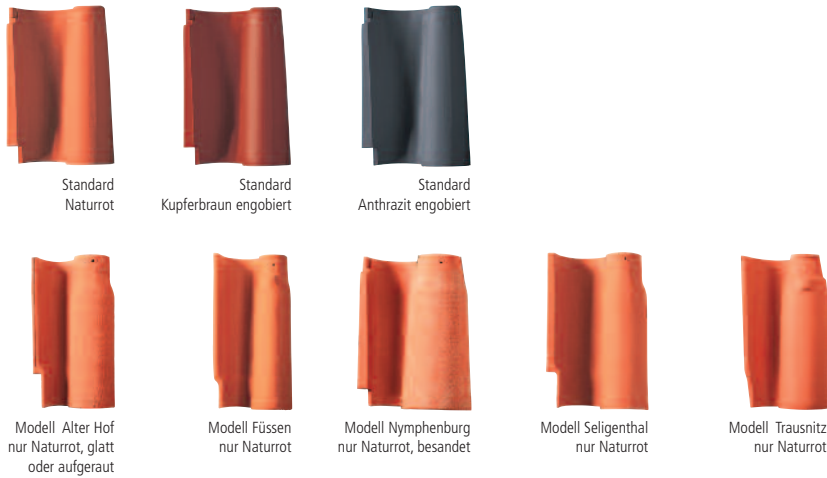

- **Bedarf je m²:** ca. 17,5 Stück
- **Minstdachneigung:** 10°, **Regeldachneigung:** 40°

Naturrot

Ergoldsbacher Mönch- und Nonnenziegel – Historisch getreu und ausdrucksstark.

Mit seiner mediterranen Note ideal für individuelle Dachgestaltungen und Mauerabdeckungen (ohne Nase) bei anspruchsvollen Einfamilienhäusern. Als größter deutscher Anbieter von Mönch- und Nonnenziegeln führt ERLUS sechs unterschiedliche Modelle im Standardsortiment.

- **Bedarf je m²:** modellabhängig
- **Minstdachneigung:** 10°, **Regeldachneigung:** 40°

Ergoldsbacher Biberschwanzziegel – Sortiment bei Kirchen und Denkmalschutz führend.

Ein Klassiker, wie er schon seit Jahrhunderten verwendet wird. Mit ihm lassen sich ruhige und geschlossene Flächenwirkungen erzielen. Zeitlos ästhetisch mit umfassenden Gestaltungsmöglichkeiten. Als Marktführer in Oberflächen und Schnitten bietet ERLUS auch das umfangreichste Biber-Standardsortiment der Branche.