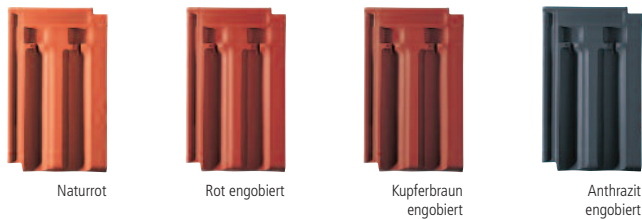

Ergoldsbacher Großfalzziegel – Der traditionelle Falzziegel mit 20 % größerer Deckfläche.

Besonders wirtschaftlich durch große Deckfläche und aufgrund des geringen Gewichts schnell und leicht zu verlegen. Im Verband gedeckt bietet der Ergoldsbacher Großfalzziegel auch unverklammert hohe Sturmsicherheit.

- **Bedarf je m²:** ab ca. 12,5 Stück
- **Minstdachneigung:** 10°, **Regeldachneigung:** 25°